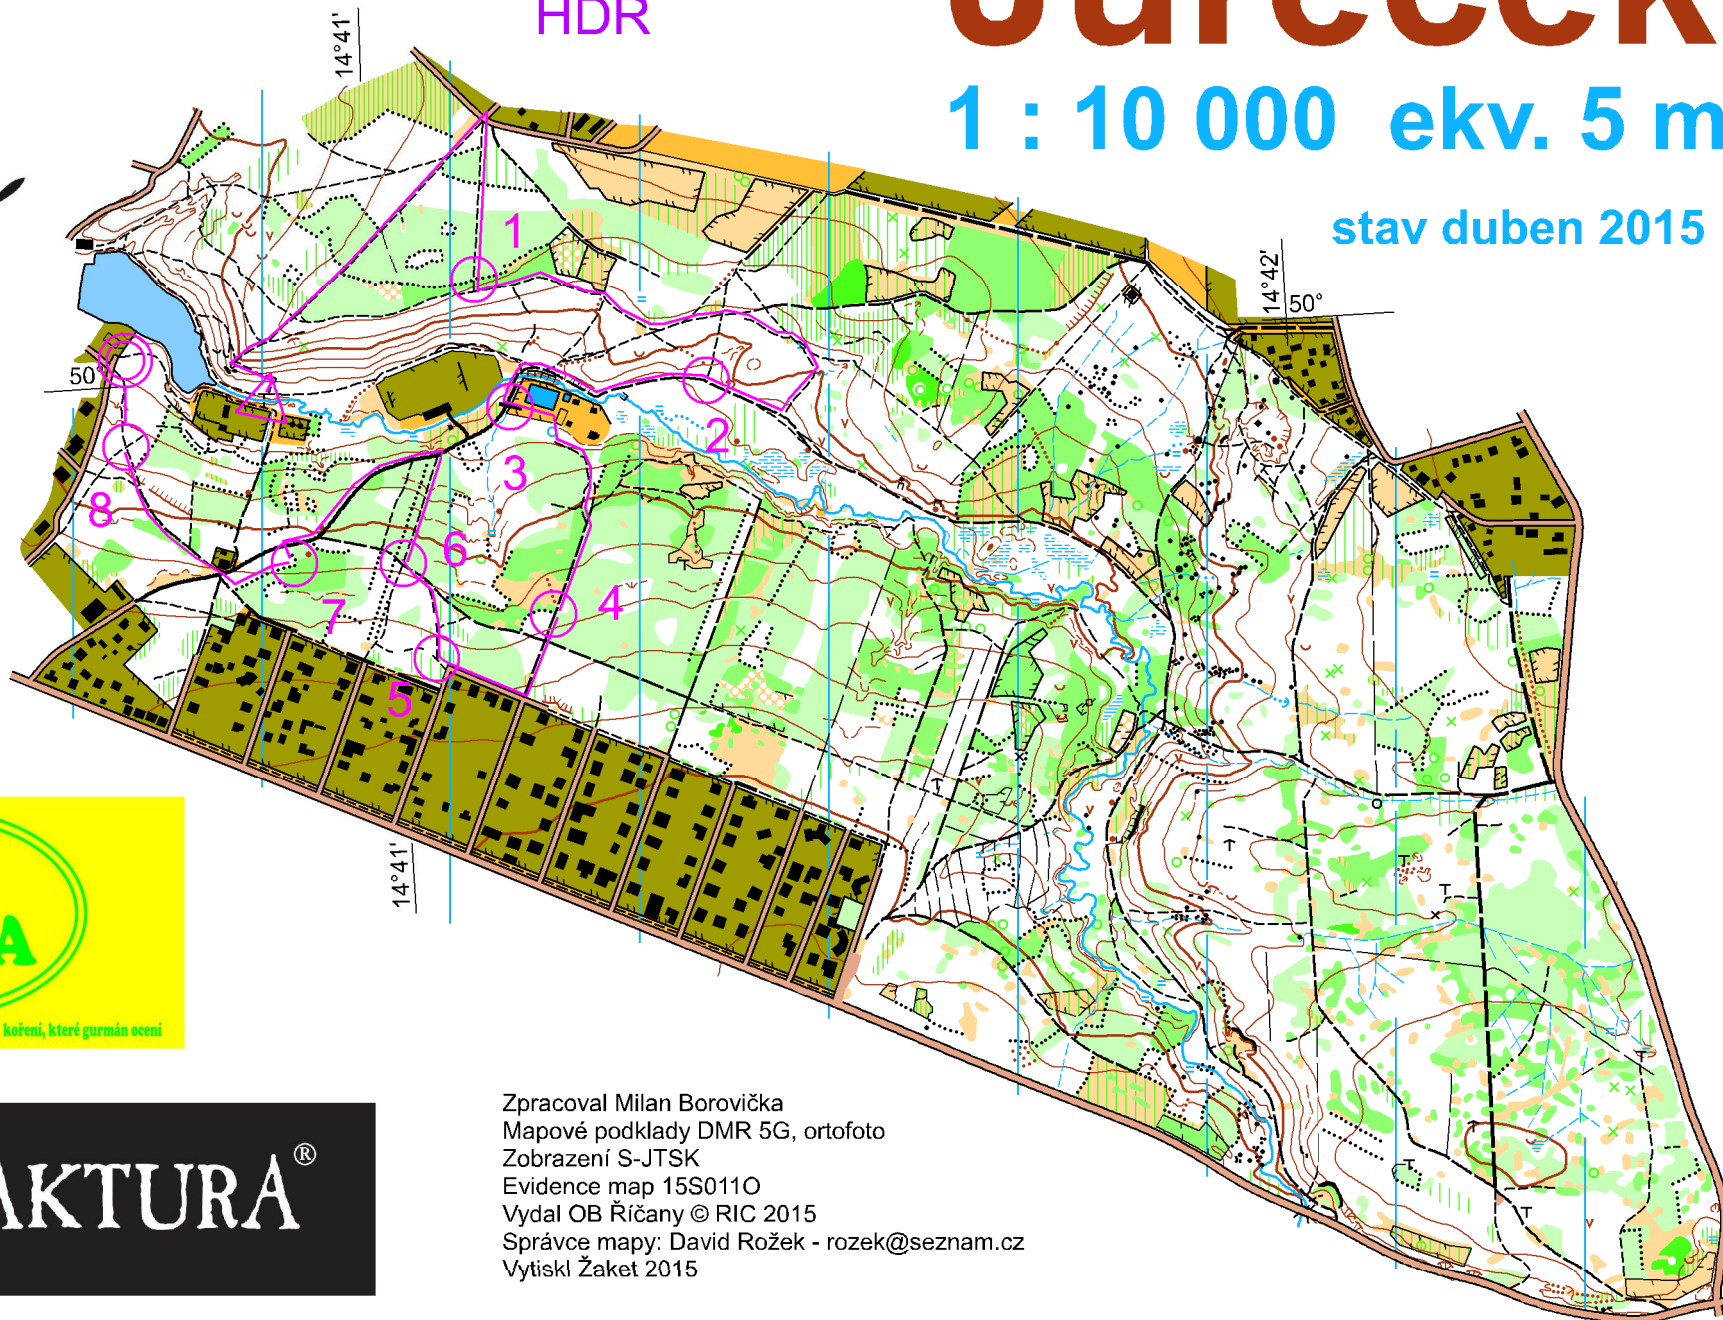

# Jureček

1 : 10 000 ekv. 5 m

stav duben 2015

Zpracoval Milan Borovička  
Mapové podklady DMR 5G, ortofoto  
Zobrazení S-JTSK  
Evidence map 15S0110  
Vydal OB Říčany © RIC 2015  
Správce mapy: David Rožek - rozek@seznam.cz  
Vytiskl Žaket 2015