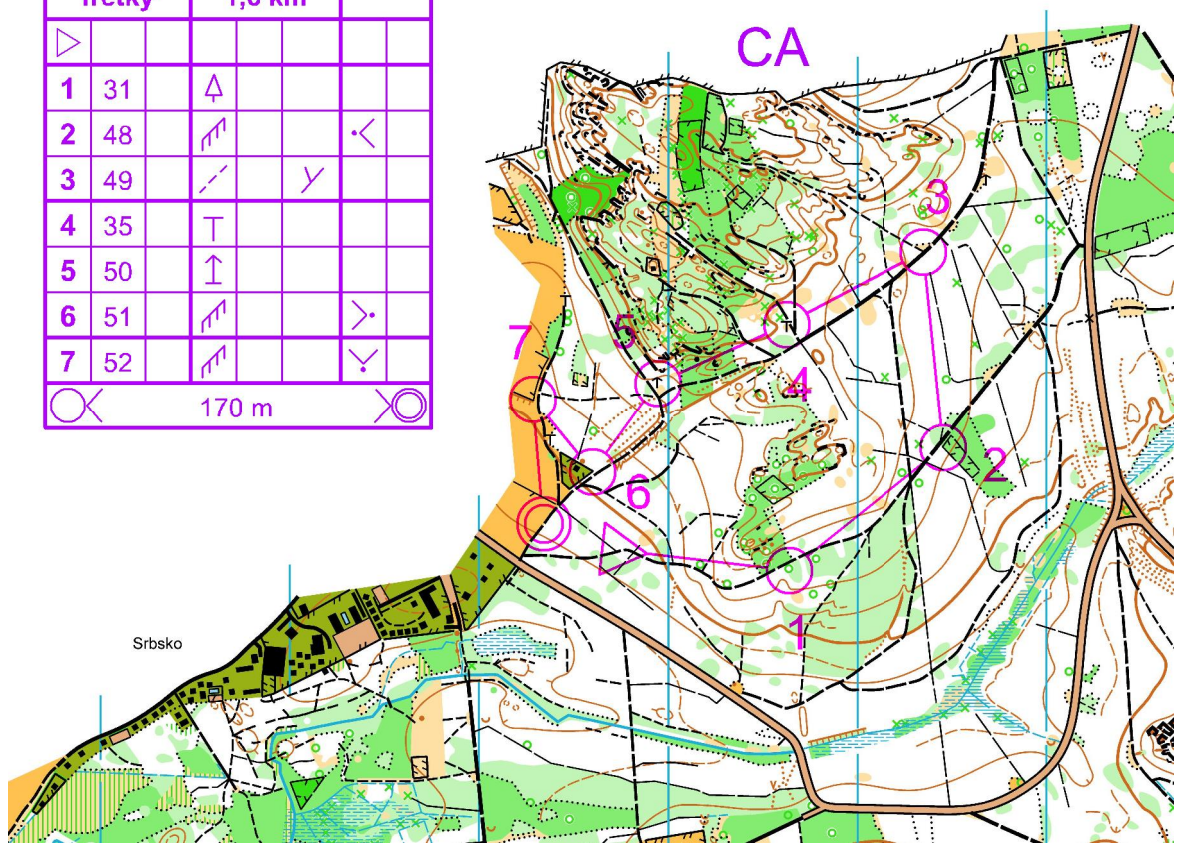

fretky		1,6 km	
▷			
1	33	△	
2	48	▯	◁
3	49	↗	↘
4	35	⊥	
5	50	↑	
6	51	▯	▷
7	52	▯	▽
○	×	170 m	○

fretky		1,6 km		
▷				
1	33	▲		
2	48	▤		◁
3	49	↗	↘	
4	34	○		
5	50	↑		
6	51	▤		▷
7	52	▤		▽
○		170 m		○

fretky		1,6 km	
▷			
1	33	△	
2	48	▤	◁
3	49	↗	↘
4	35	⊥	
5	50	↑	
6	51	▤	▷
7	52	▤	▽
○	×	170 m	○

fretky		1,6 km			
▷					
1	32	↘	↘	↘	
2	48	↗			◁
3	49	↘		↘	
4	35	⊥			
5	50	↑			
6	51	↗			▷
7	52	↗			↘
⊗	170 m				⊗

fretky		1,6 km			
▷					
1	32	↘	↘	↘	
2	48	↗			◁
3	49	↘		↘	
4	34	○			
5	50	↑			
6	51	↗			▷
7	52	↗			↘
○		170 m			○

fretky		1,6 km			
▷					
1	32	↘	↘	↘	
2	48	↗			◁
3	49	↘		↘	
4	35	⊥			
5	50	↑			
6	51	↗			▷
7	52	↗			↘
⊗	170 m				⊗

fretky		1,6 km	
▷			
1	31	△	
2	48	▒	◁
3	49	↗	↘
4	35	⊥	
5	50	↑	
6	51	▒	▷
7	52	▒	▽
○		170 m	○