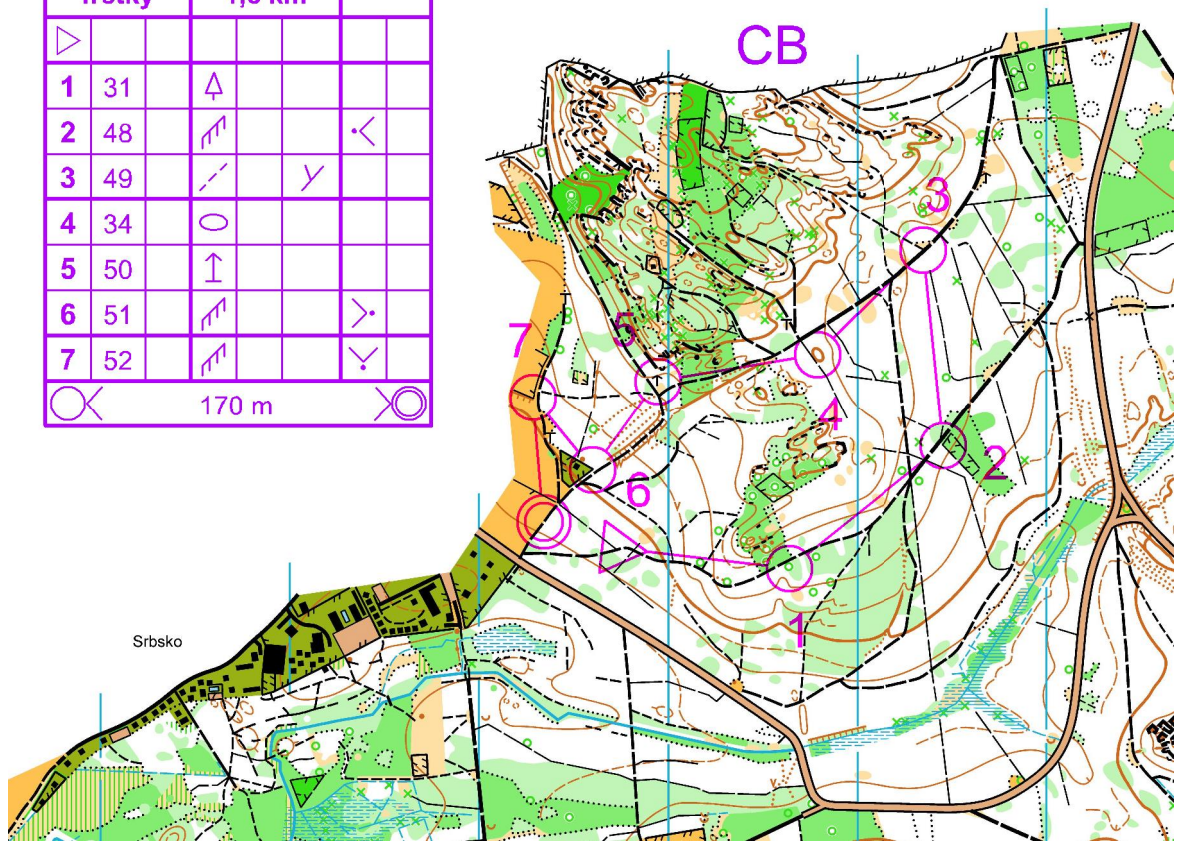

fretky		1,6 km	
▷			
1	31	△	
2	48	▒	◁
3	49	↗	↘
4	34	○	
5	50	↑	
6	51	▒	▷
7	52	▒	▽
○		170 m	○