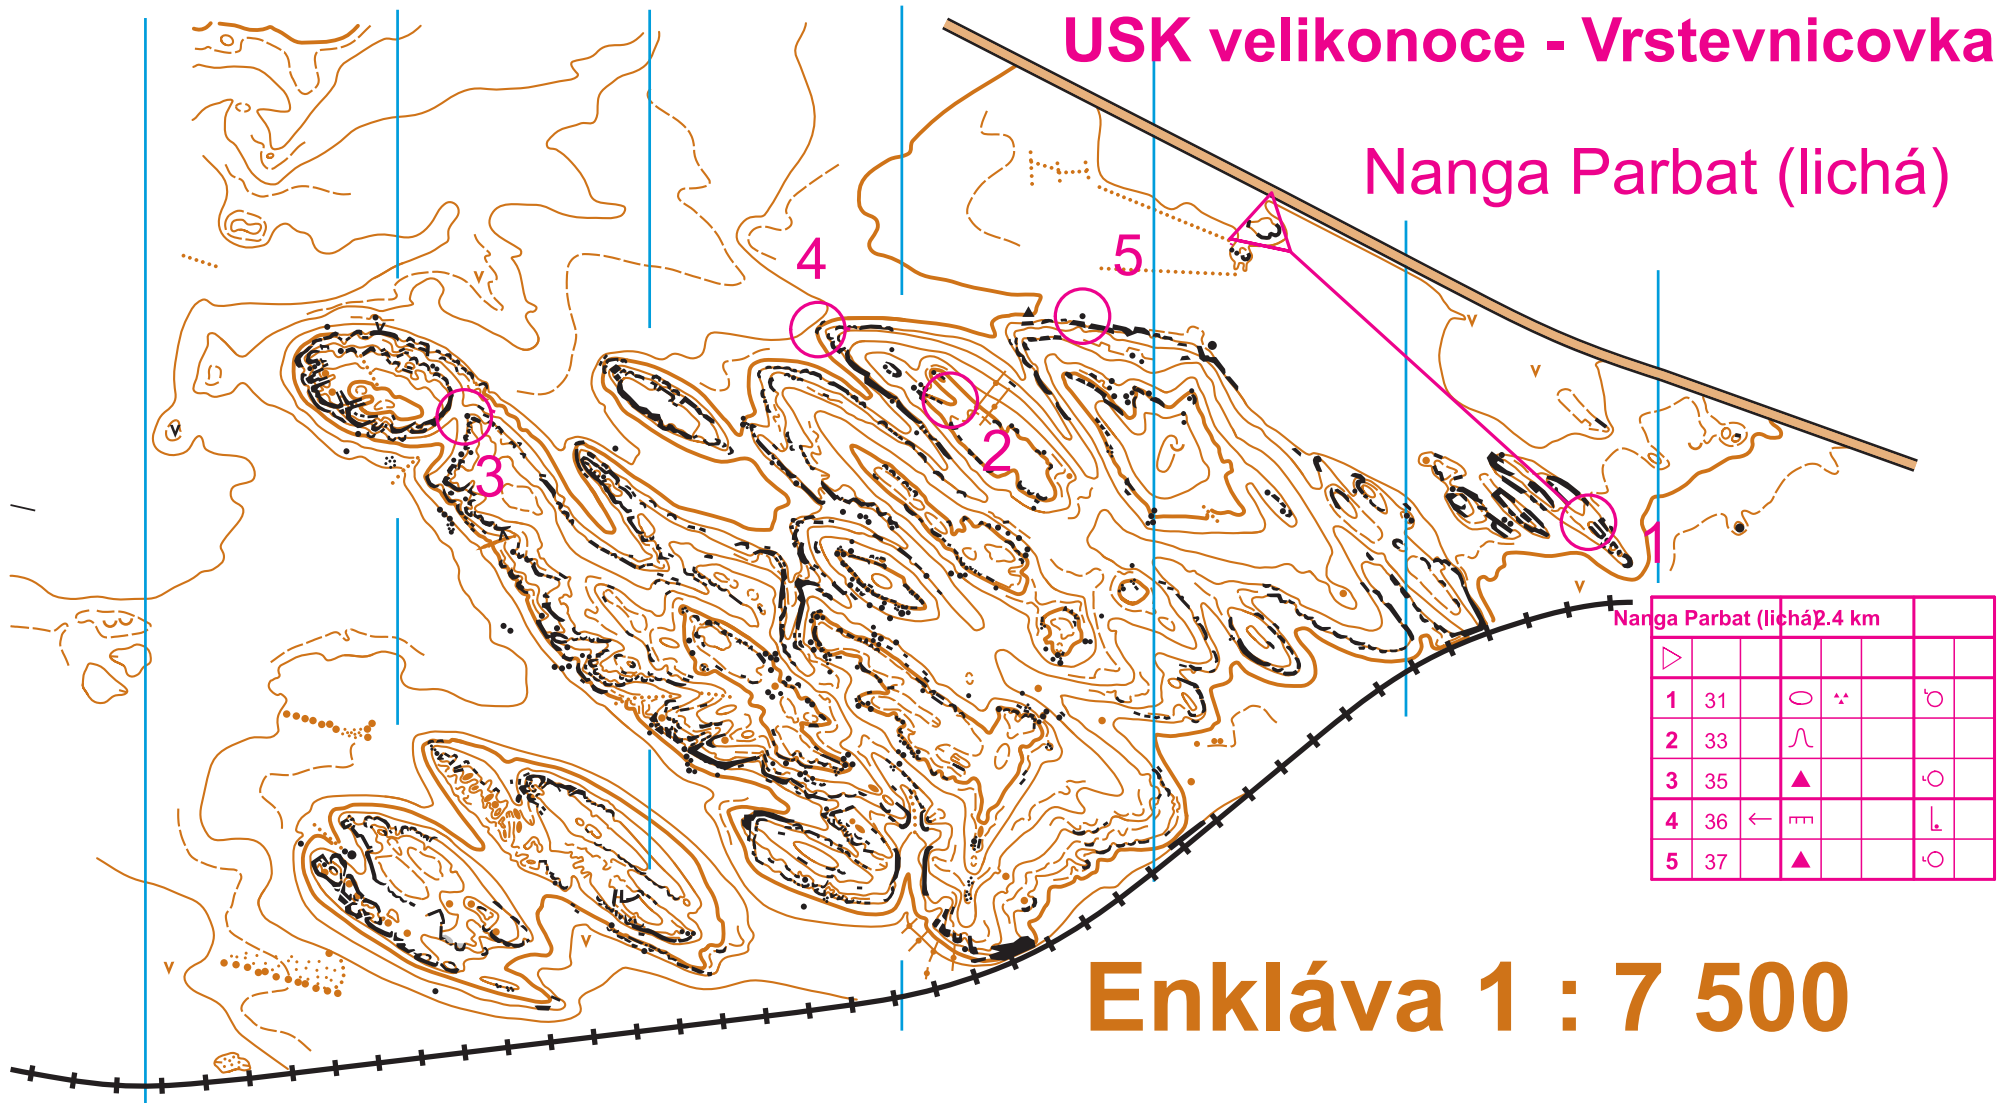

USK velikonoce - Vrstevnicovka

Nanga Parbat (lichá)

▷					
1	31	○	⋄		○
2	33	∩			
3	35	▲			○
4	36	←	∩		⊥
5	37	▲			○

Enkláva 1 : 7 500