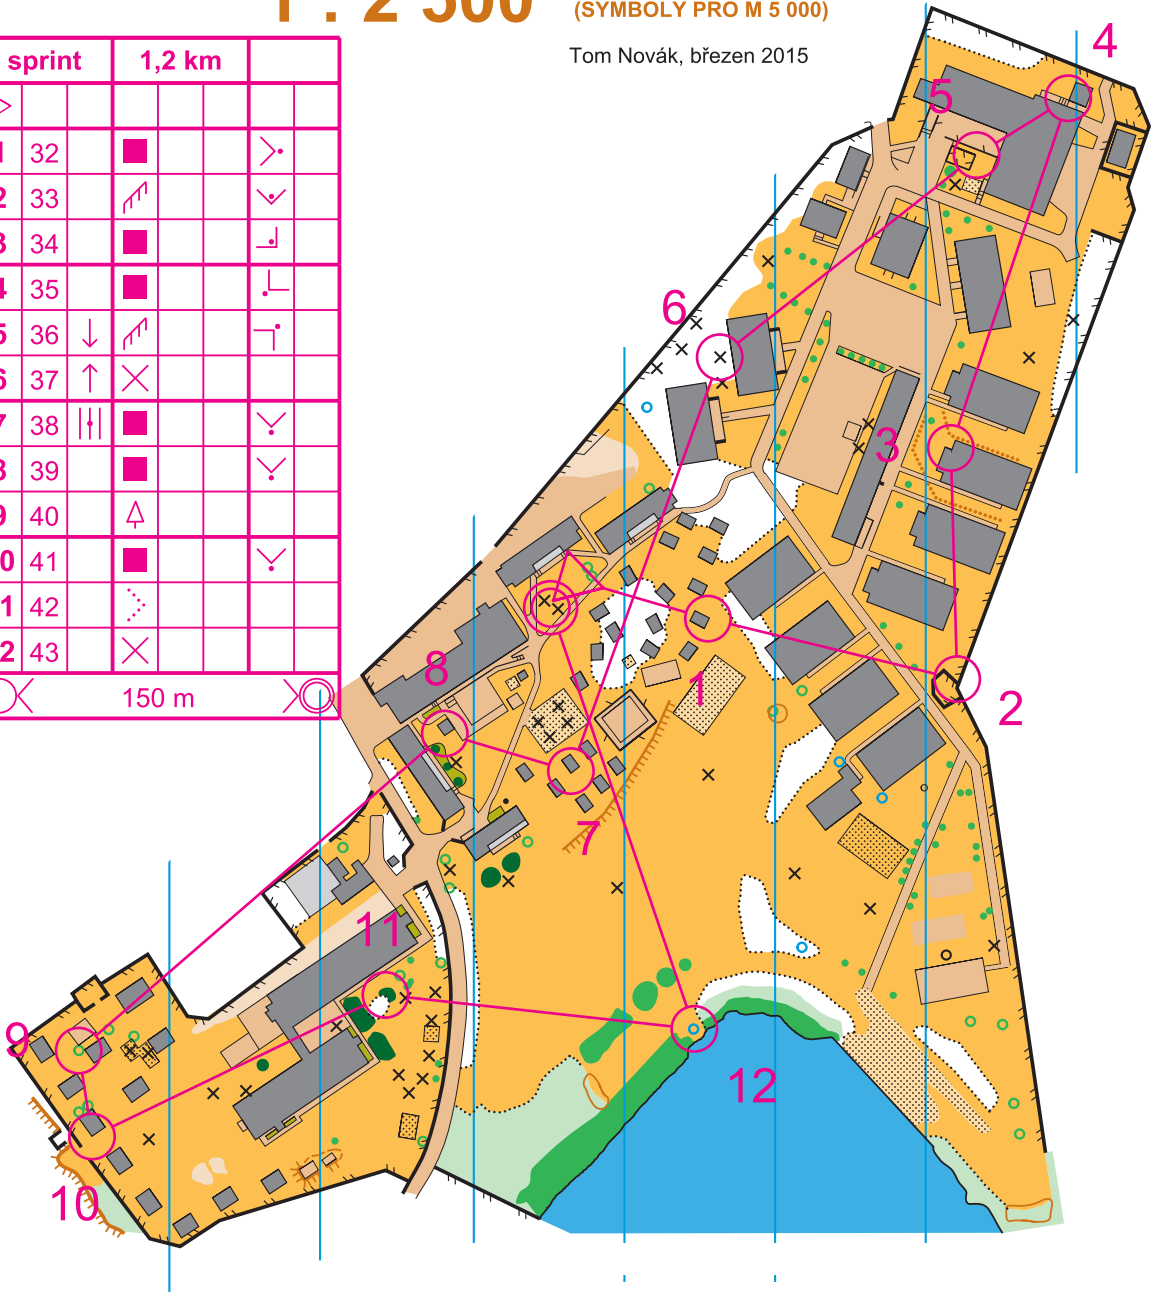

POSLŮV MLÝN

1 : 2 500

(SYMBOLY PRO M 5 000)

Tom Novák, březen 2015

sprint	1,2 km		
1	32	■	>.
2	33	↗	∨
3	34	■	∟
4	35	■	└
5	36	↓ ↗	└
6	37	↑ ×	
7	38	■	∨
8	39	■	∨
9	40	△	
10	41	■	∨
11	42	⋯	
12	43	×	

○ × 150 m

Velikonoční sprintový přebor