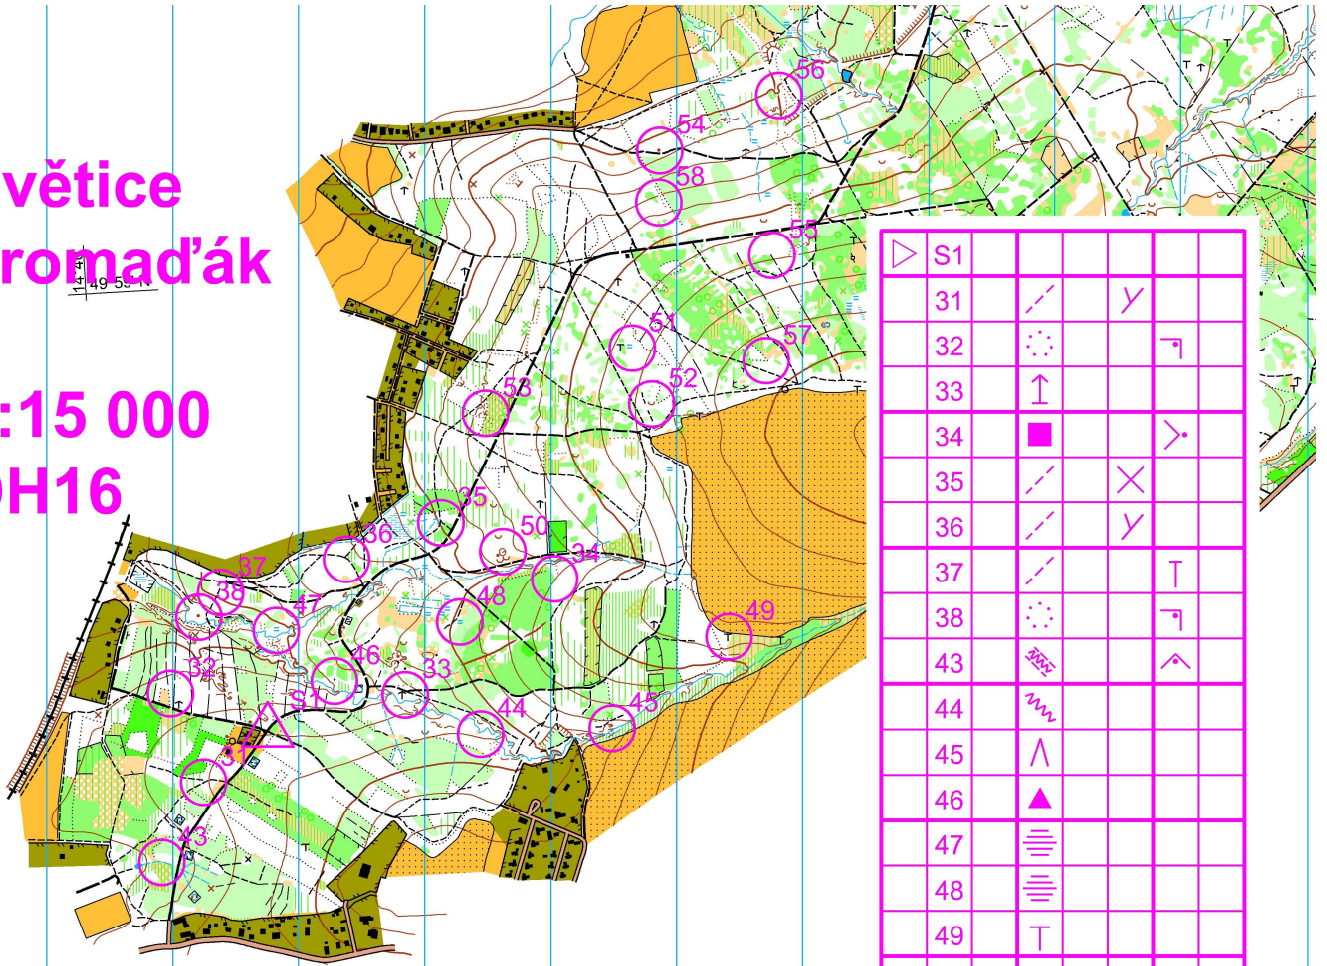

Světice hromad'ák

1:15 000
DH16

▷ S1			
31	↘	∟	
32	⊙		└
33	↑		
34	■		▷
35	↘	×	
36	↘	∟	
37	↘		└
38	⊙		└
43	⊙		∧
44	⊙		
45	∧		
46	▲		
47	≡		
48	≡		
49	└		
50	⊙		
51	≡		
52	∪		
53	∧		
54	•		
55	↘		└
56	∧		
57	↙		▷
58	⊗		└