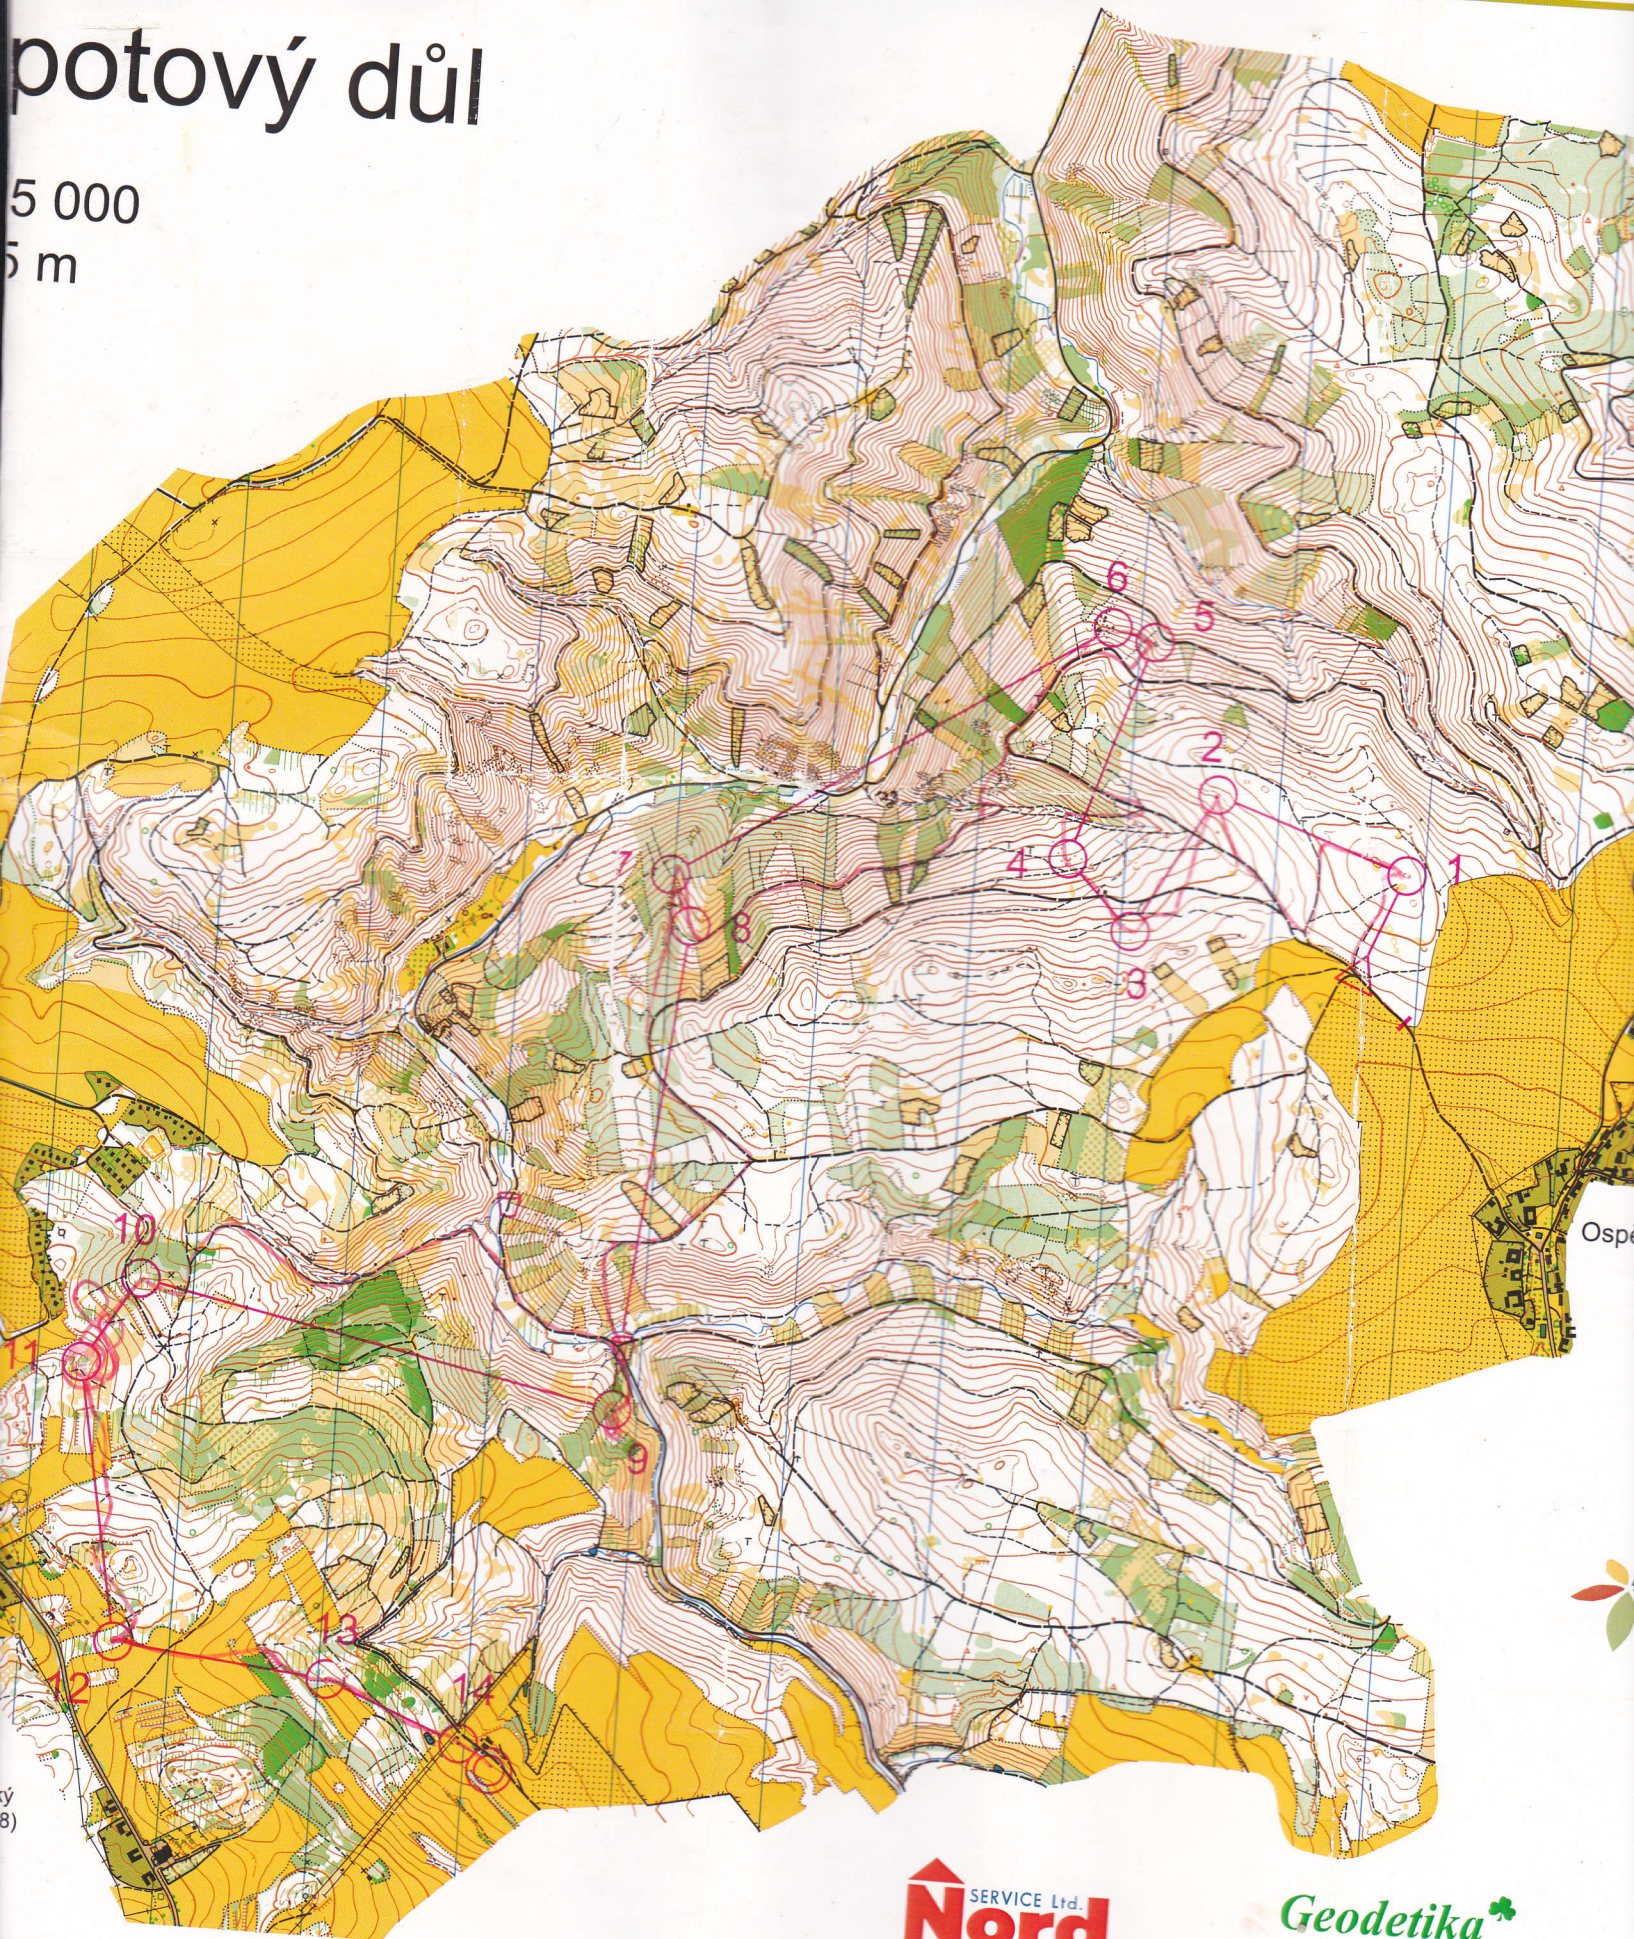

# potový důl

5 000  
5 m

SERVICE Ltd.  
**Nord**

**Geodetika**  
PROSTĚJOV