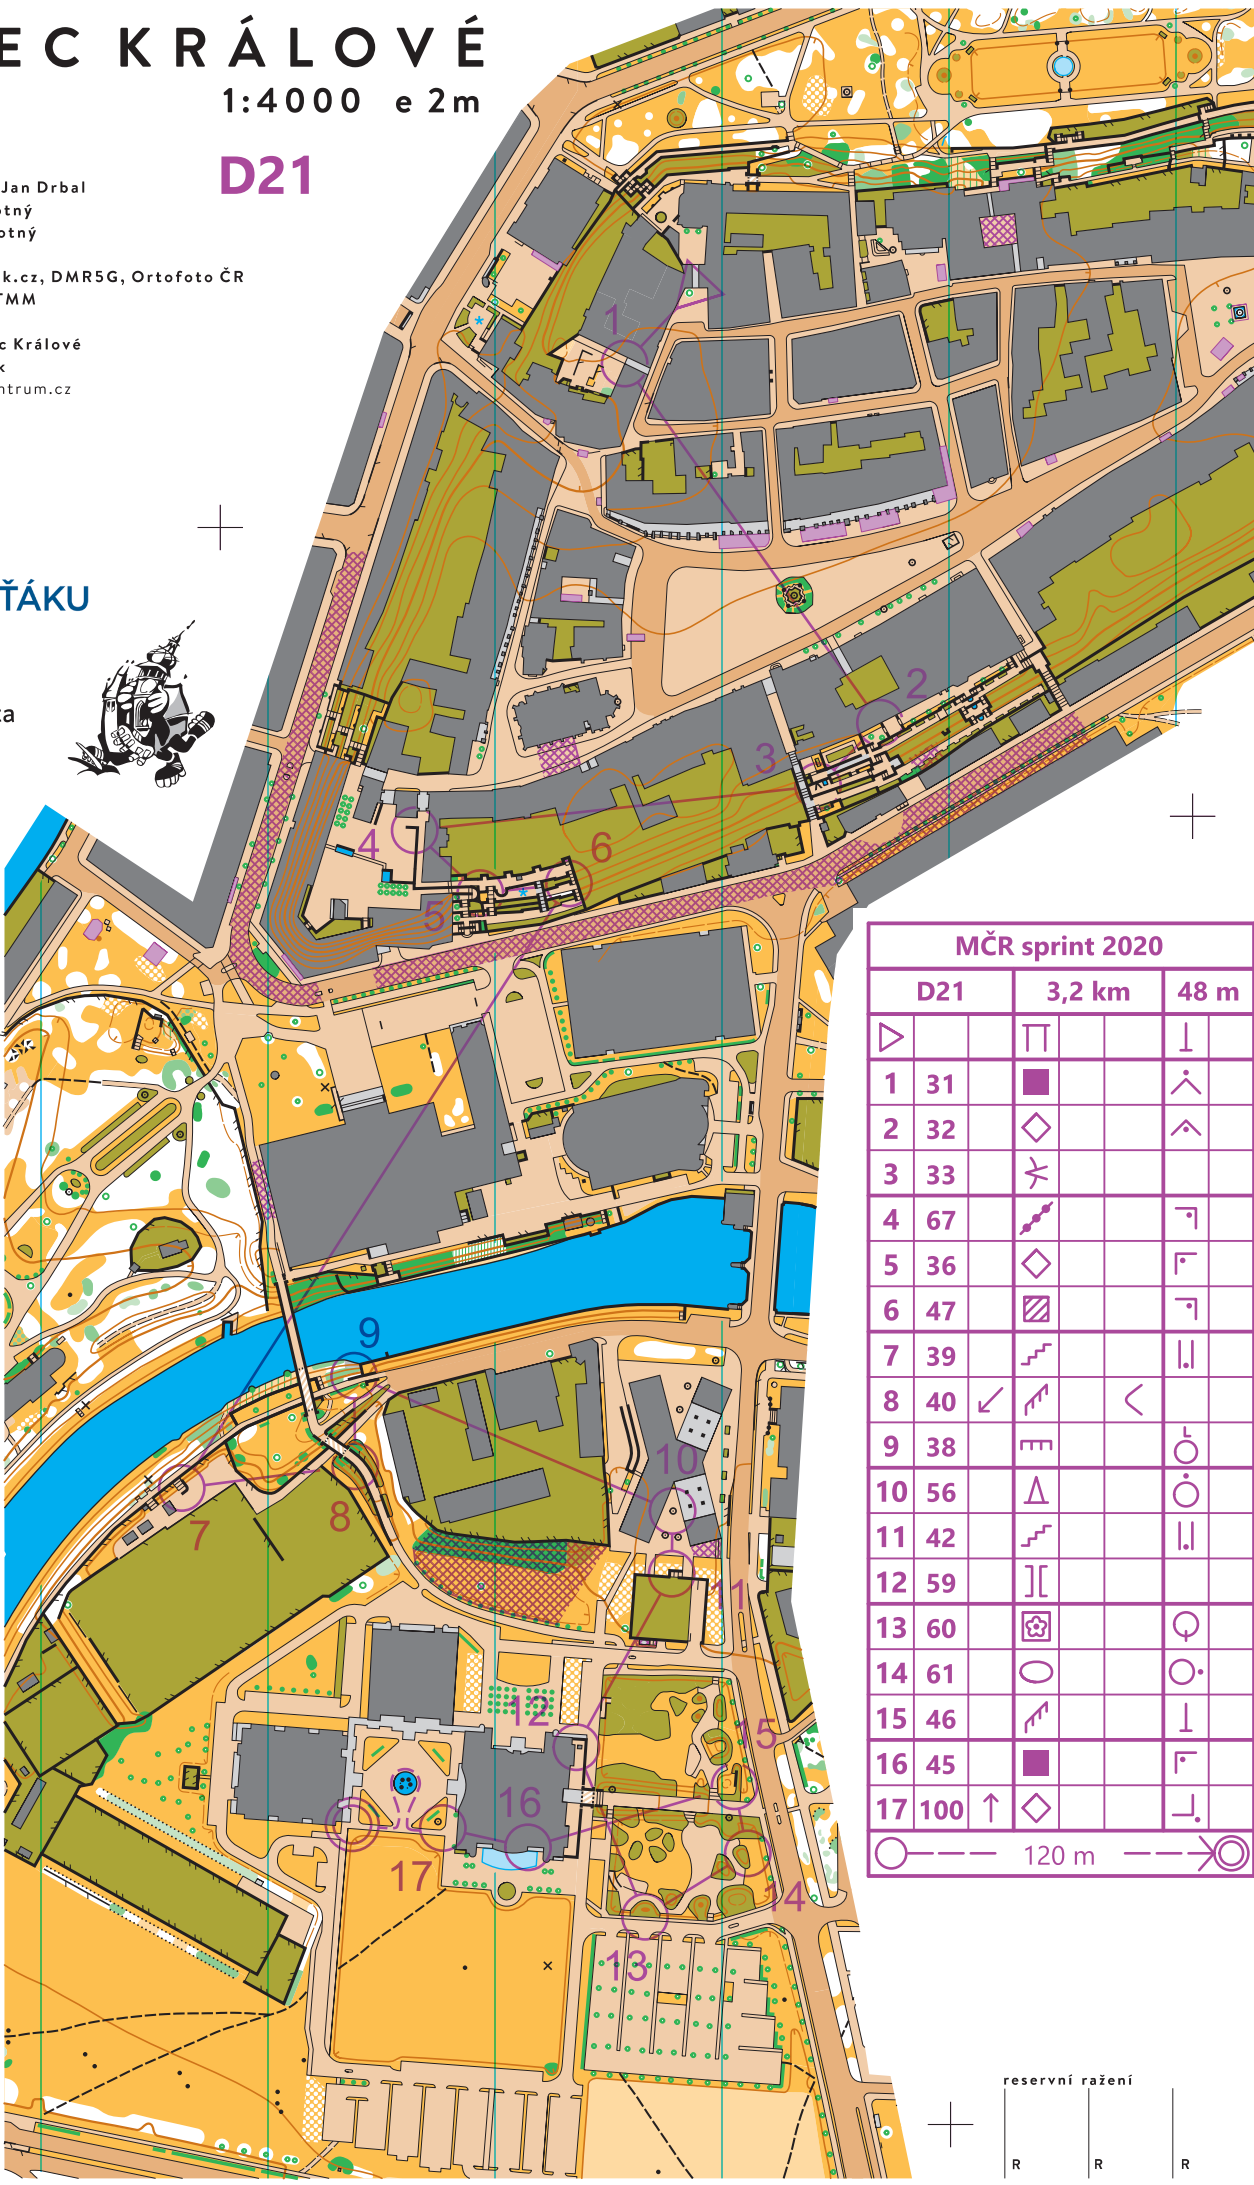

HRADEC KRÁLOVÉ

LÁVKA

1:4000 e 2m

D21

evidenční číslo 20|H|025|P
 mapoval /2013/ Aleš Hejna, Jan Drbal
 revize /2020-7/ Radek Novotný
 hlavní kartograf Radek Novotný
 mapový klíč ISSPrOM 2019
 podklady © ČÚZK, www.cuzk.cz, DMR5G, Ortofoto ČR
 OB mapa 2013, DTMM
 tisk Žaket Praha
 vydal 2020 © OK 99 Hradec Králové
 správce díla Jan Panchártek
 panchy_ob@centrum.cz

zvláštní mapové značky
 special map symbols
 x jiný umělý objekt
 other artificial object

70 LET
 1950 - 2020
ORIENTÁKU

sponzoři závodu

MČR sprint 2020			
	D21	3,2 km	48 m
▷		Π	⊥
1 31	■		∧
2 32	◇		∧
3 33	✈		
4 67	↗		⌒
5 36	◇		⌒
6 47	▨		⌒
7 39	↗		
8 40	↙ ↗	<	
9 38	≡		○
10 56	△		○
11 42	↗		
12 59][
13 60	⊠		⊙
14 61	○		○
15 46	↗		⊥
16 45	■		⌒
17 100	↑	◇	⌒

○ — 120 m — ⊙

rezervní ražení

R	R	R
---	---	---